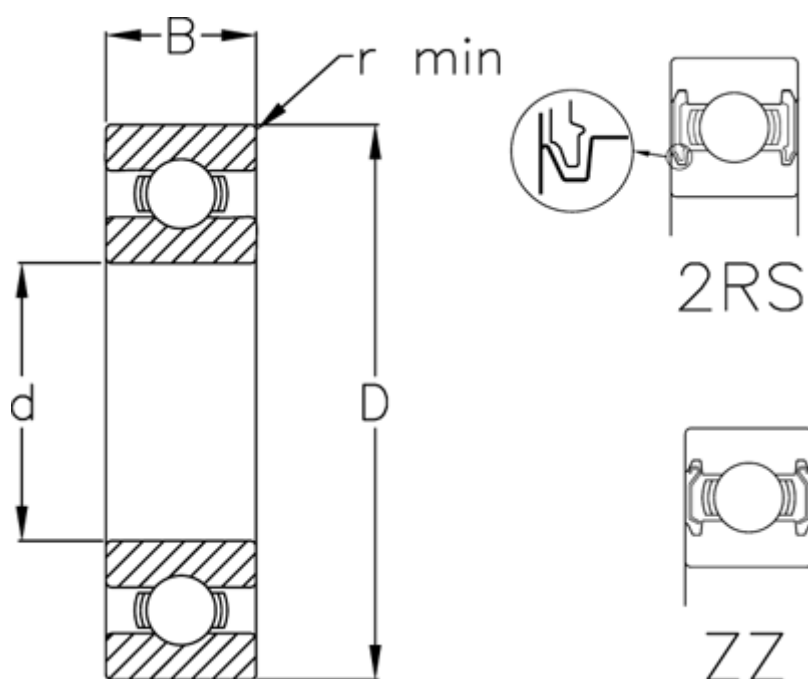

Varenummer: 5480017007079

Beskrivelse: Enradede sporkugleleje 6903 2RS USDA H1
d=17 D=30 B=7 rustfast/spec. fedt

Mål

B	= 7
d	= 17
D	= 30
Dynamisk belastning C (kN)	= 4.65
Max. o/min fedtsmurt	= 22000
Max. o/min oliesmurt	= 26000
r min	= 0.3
Statisk belastning C0 (kN)	= 2.58

Vægt (kg) = 0.08